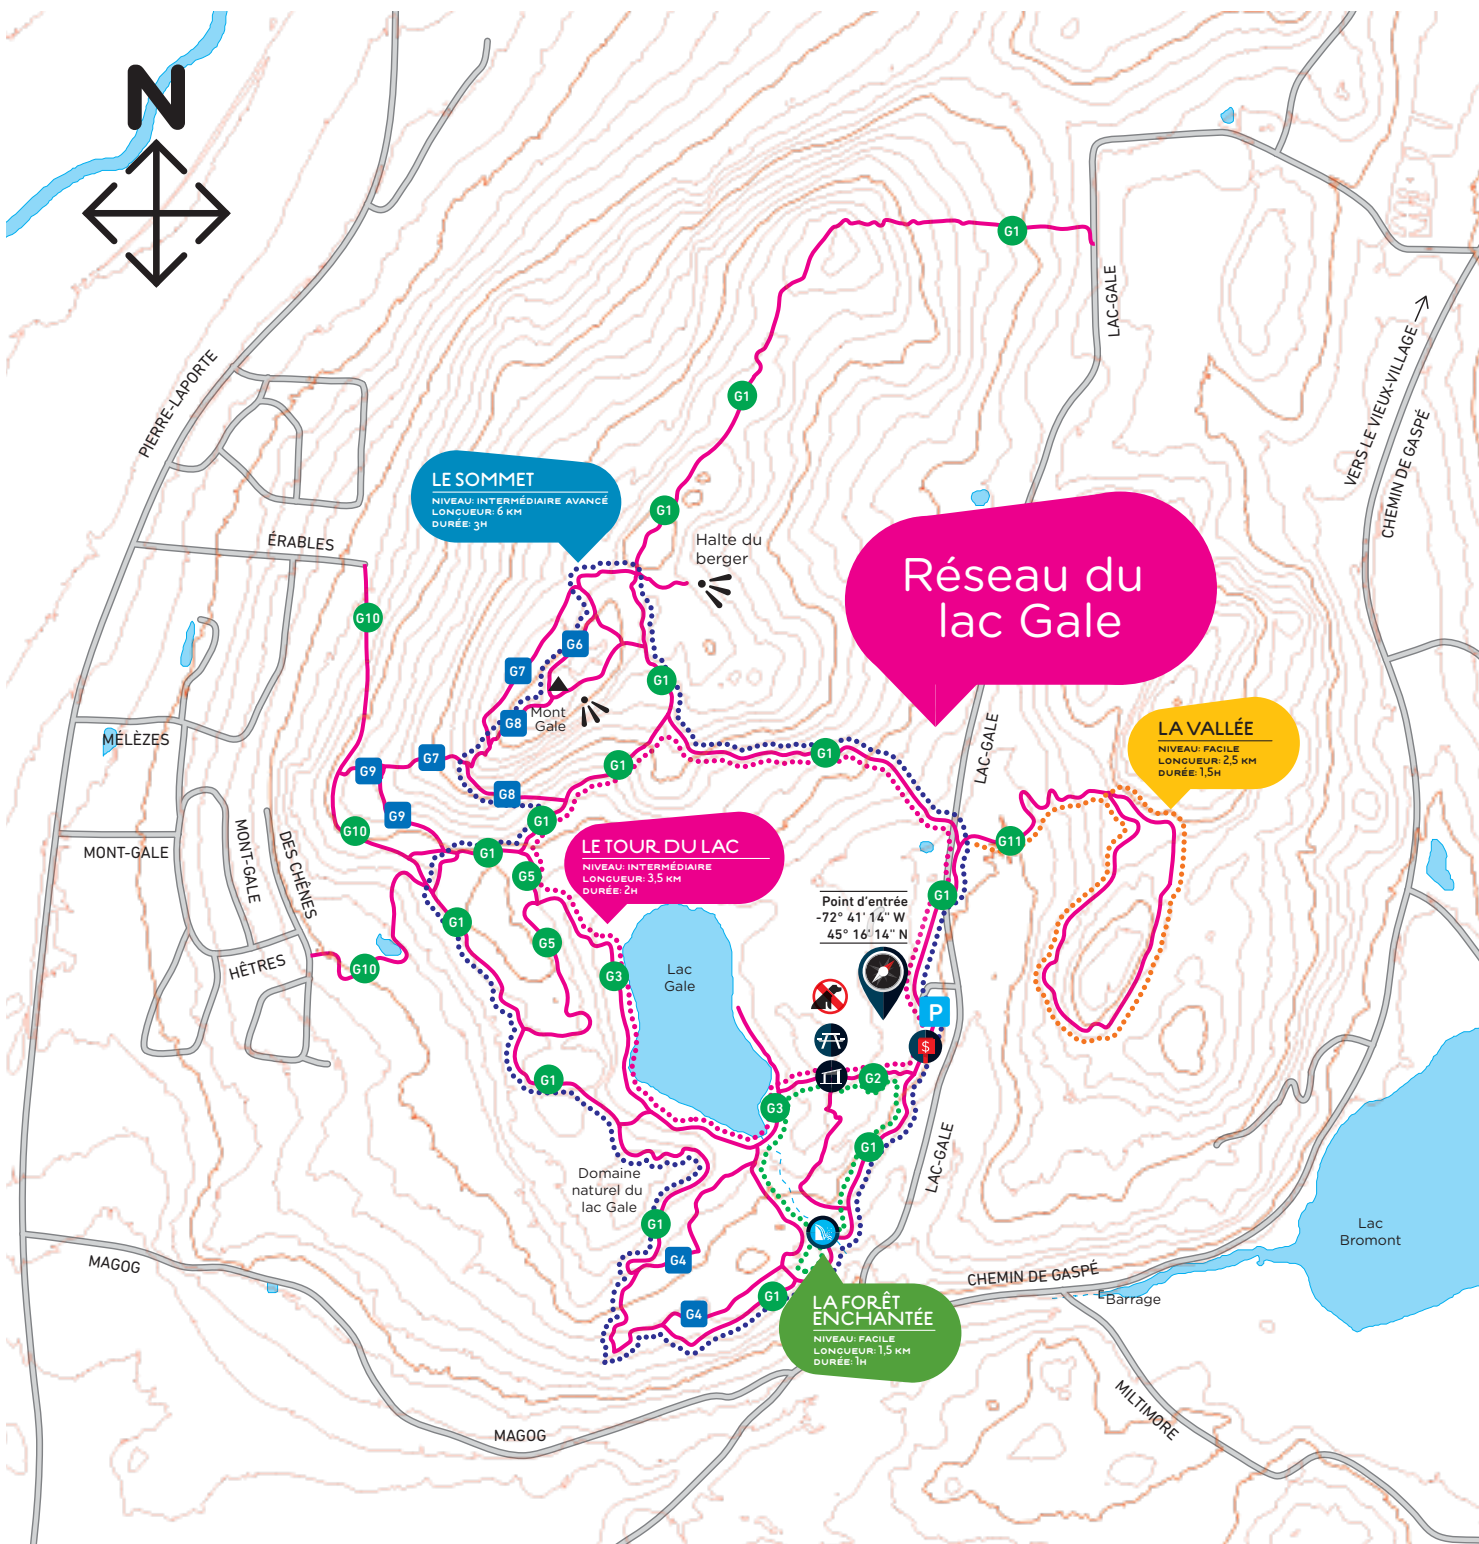

CARTE TOPOGRAPHIQUE des SENTIERS MUNICIPAUX de BROMONT

Pas de chien dans le réseau du lac Gale

Parcours suggérés

G1	Grillon		7,0 km
G2	Grand Pic		0,7 km
G3	Grèbe		1,3 km
G4	Geai Bleu		1,1 km
G5	Gros Bec		0,9 km
G6	Grand duc		0,8 km
G7	Glouton		0,8 km
G8	Grive		0,87 km
G9	Grimpereau		0,5 km
G10	Grenouille		1,4 km
G11	Gélinotte		2,5 km

0 200 400

Bromont
PARCS ET SENTIERS