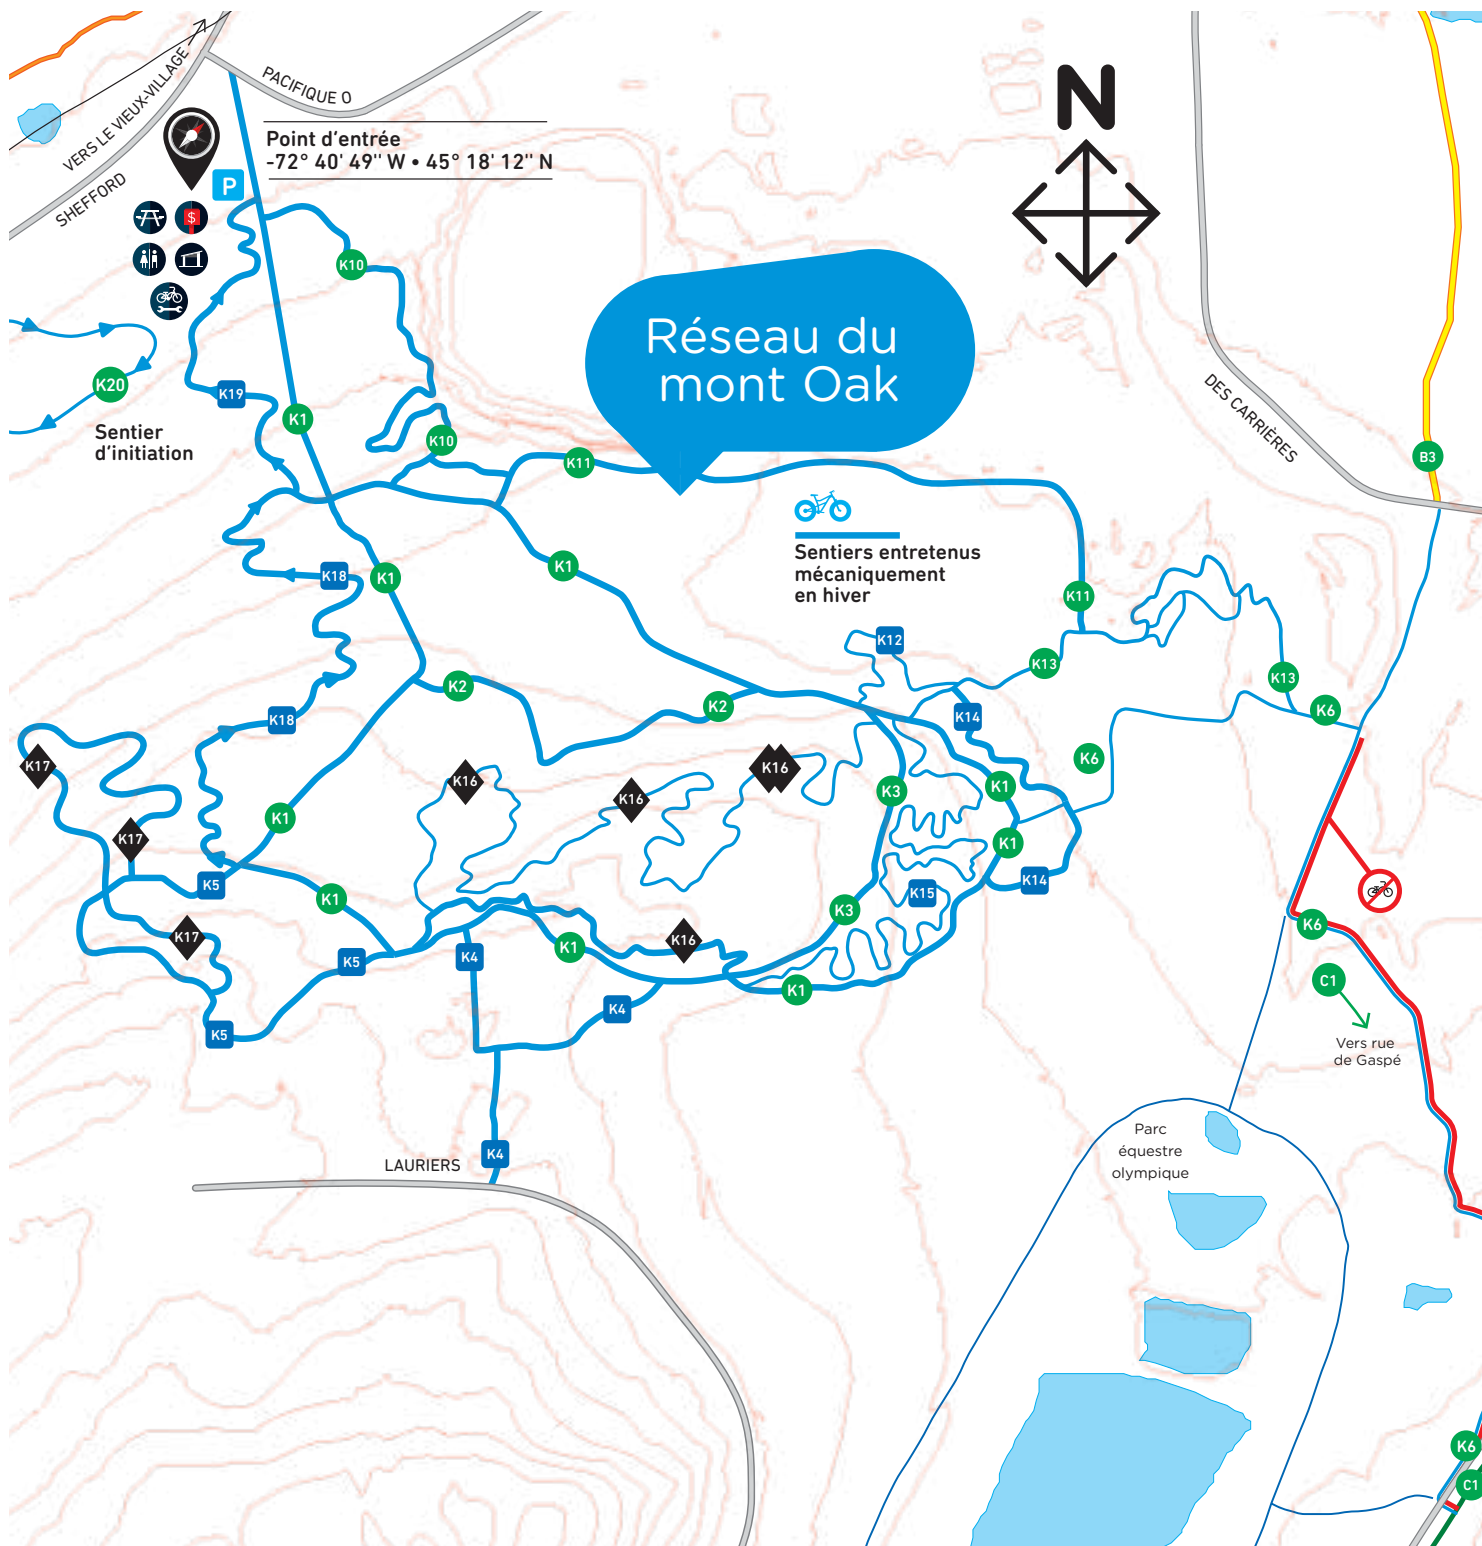

CARTE TOPOGRAPHIQUE des SENTIERS MUNICIPAUX de BROMONT

K1	Sintra		2,4 km
K2	Secondaire		0,4 km
K3	Smoothie		0,6 km
K4	Sésame		0,5 km
K5	Sublime		0,5 km
K6	Steeple chase		1,4 km
K10	Wam Bam		0,45 km
K11	Cassonade		0,8 km
K12	Limonade		0,25 km
K13	Picolo		0,95 km
K14	Bobépine		1,8 km
K15	Fruit-Loop		1,8 km
K16	Oural		1,75 km
K16	Oural les hauteur		0,5 km
K17	Affrodiziak		0,4 km
K18	Phooz		0,85 km
K19	Yakattak		1,3 km
K20	Lollipop		0,38 km

Bromont
PARCS ET SENTIERS