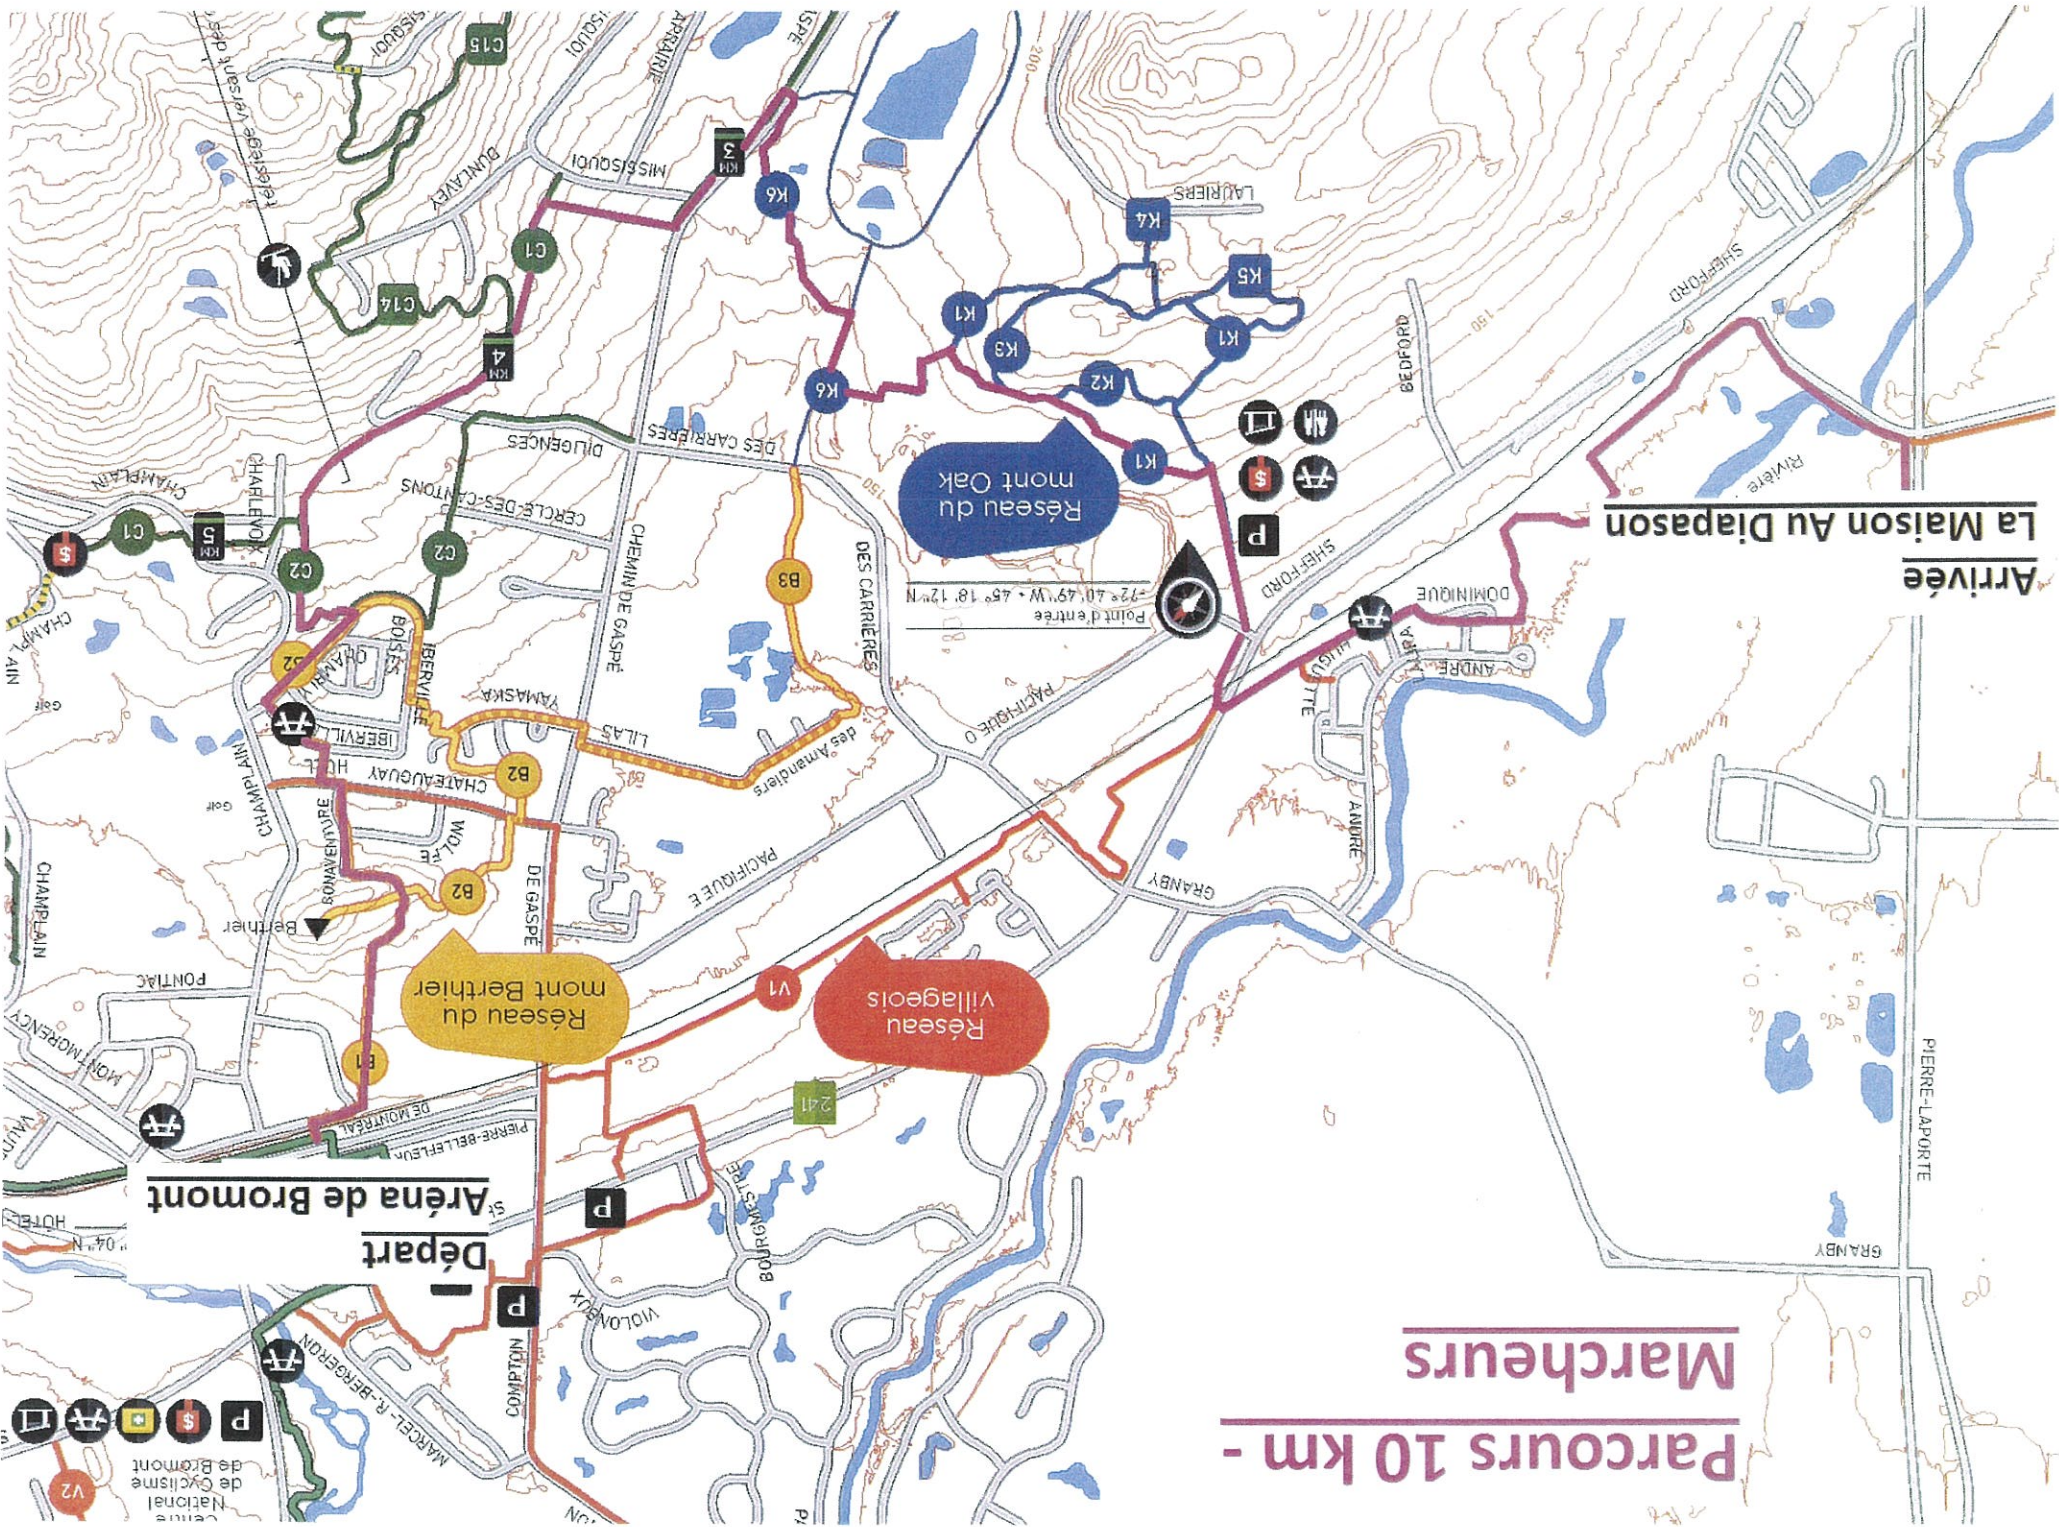

Parcours 10 km - Marcheurs

Arrivée
La Maison Au Diapason

Départ
Arenà de Bromont