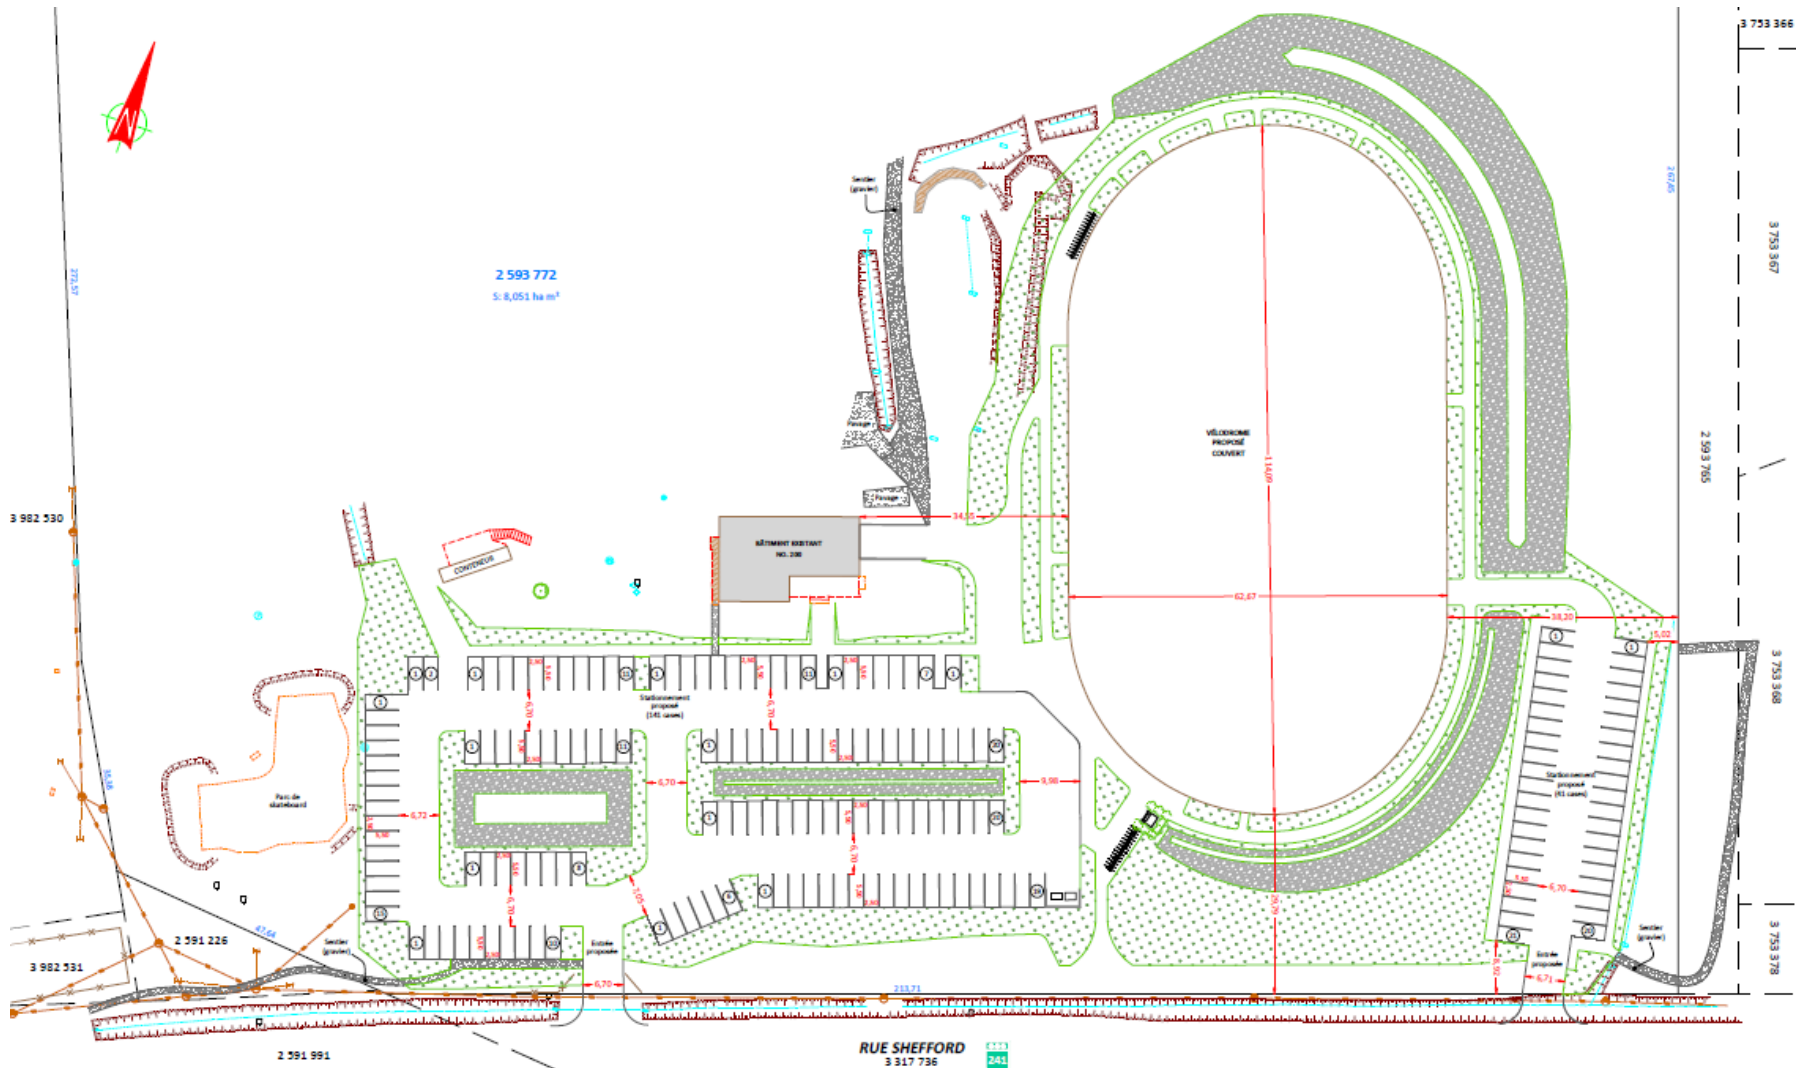

# 6.7.18 et 6.7.19 – PIIA et DM – 400 rue Shefford (1 de 3)

# 6.7.18 et 6.7.19 – PIIA et DM – 400 rue Shefford (2 de 3)

# 6.7.18 et 6.7.19 – PIIA et DM – 400 rue Shefford (3 de 3)

Référence: Panneau d'aluminium / Profil: 300 (alutech) / Noir

Référence: Revêtement métallique / Profil: M81 modulaire (MAC metal) / Gris métallique