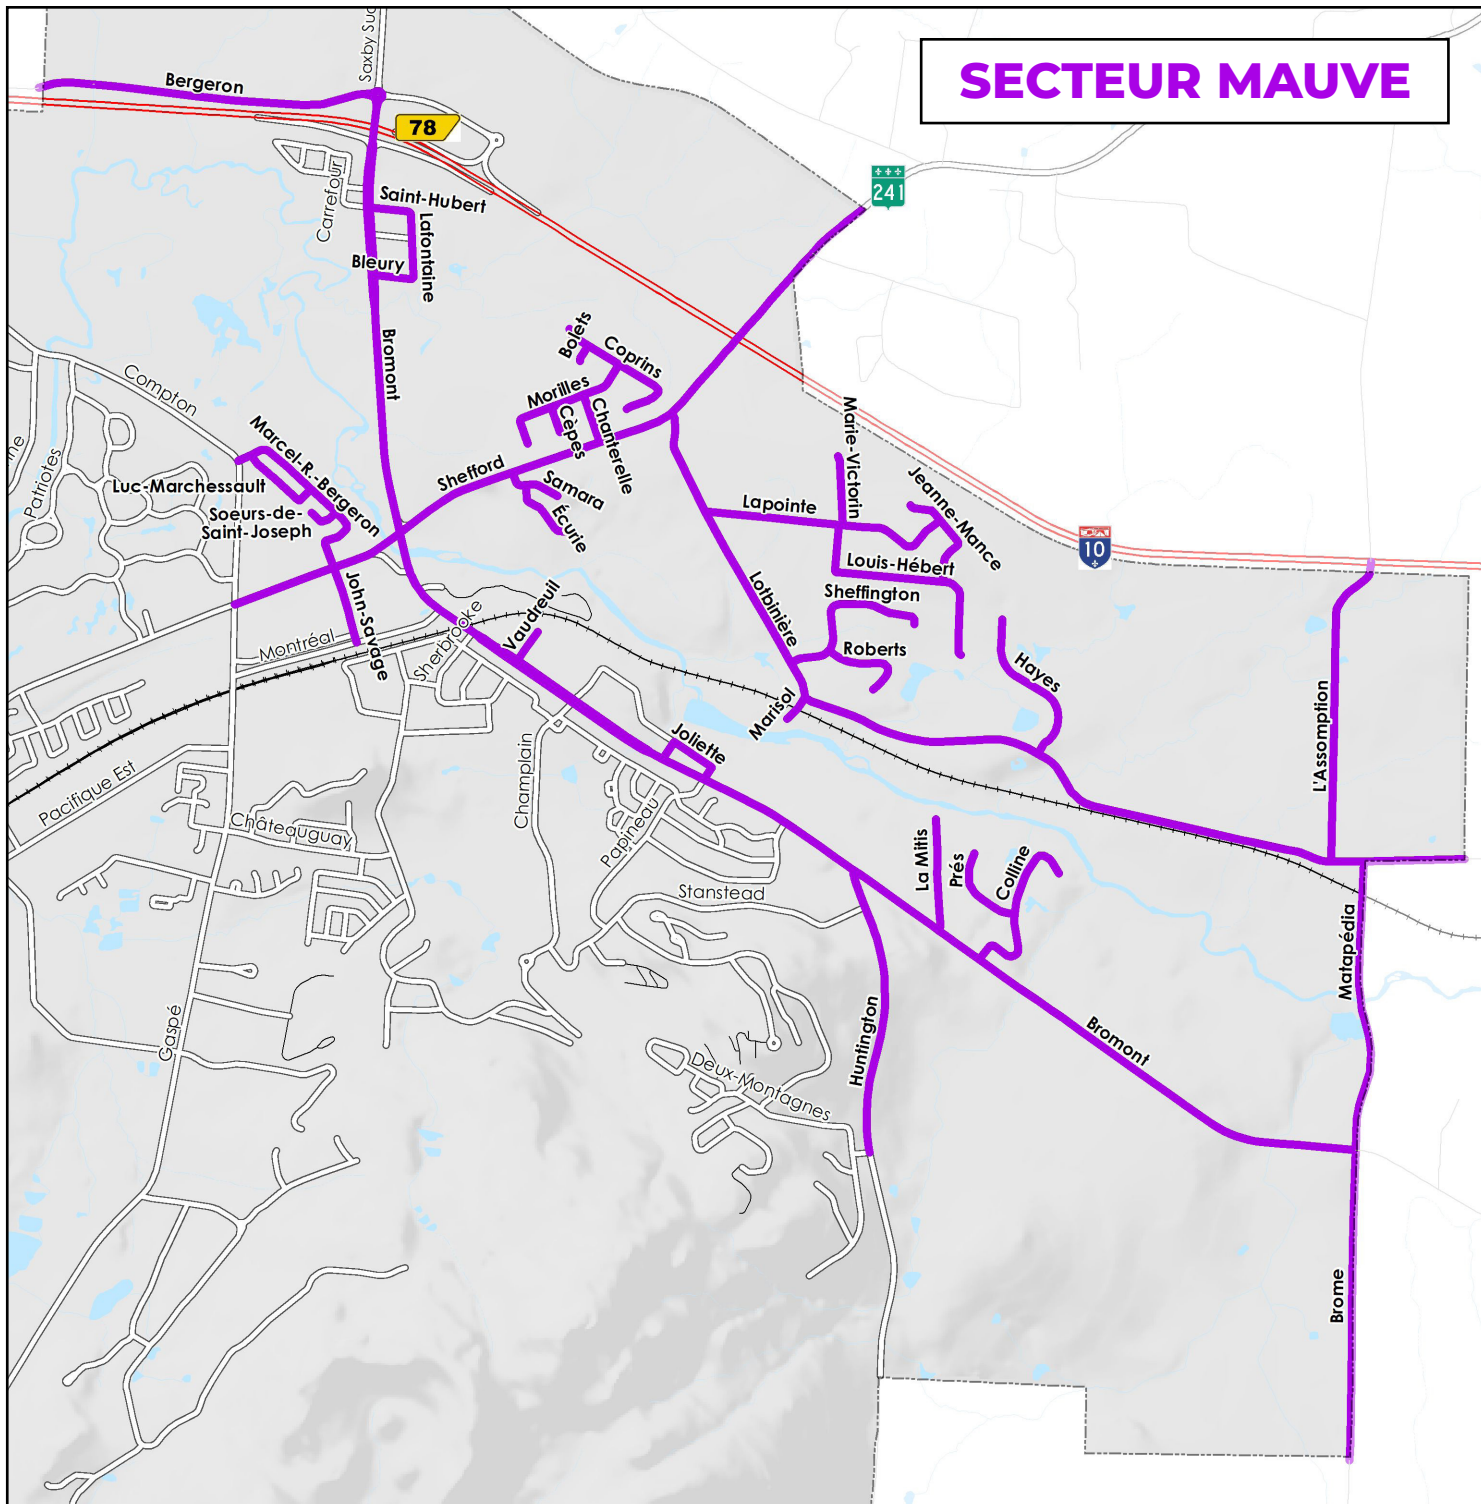

SECTEUR MAUVE

Rues :

- Bergeron
- Bleury
- Bolets
- Brome
- Bromont
- Cèpes
- Charterelle
- Colline
- Coprins
- Écurie
- Hayes
- Huntington (#250 à #350)
- Jeanne-Mance
- John-Savage
- Joliette
- La Mitis
- Lafontaine
- Lapointe
- L'Assomption
- Lotbinière
- Louis-Hébert
- Luc-Marchessault
- Marcel-R.-Bergeron
- Marie-Victorin
- Marisol
- Matapédia
- Morilles
- Prés
- Roberts
- Saint-Hubert
- Samara
- Sheffington
- Shefford (#287 à #754)
- Soeurs-de-Saint-Joseph
- Vaudreuil